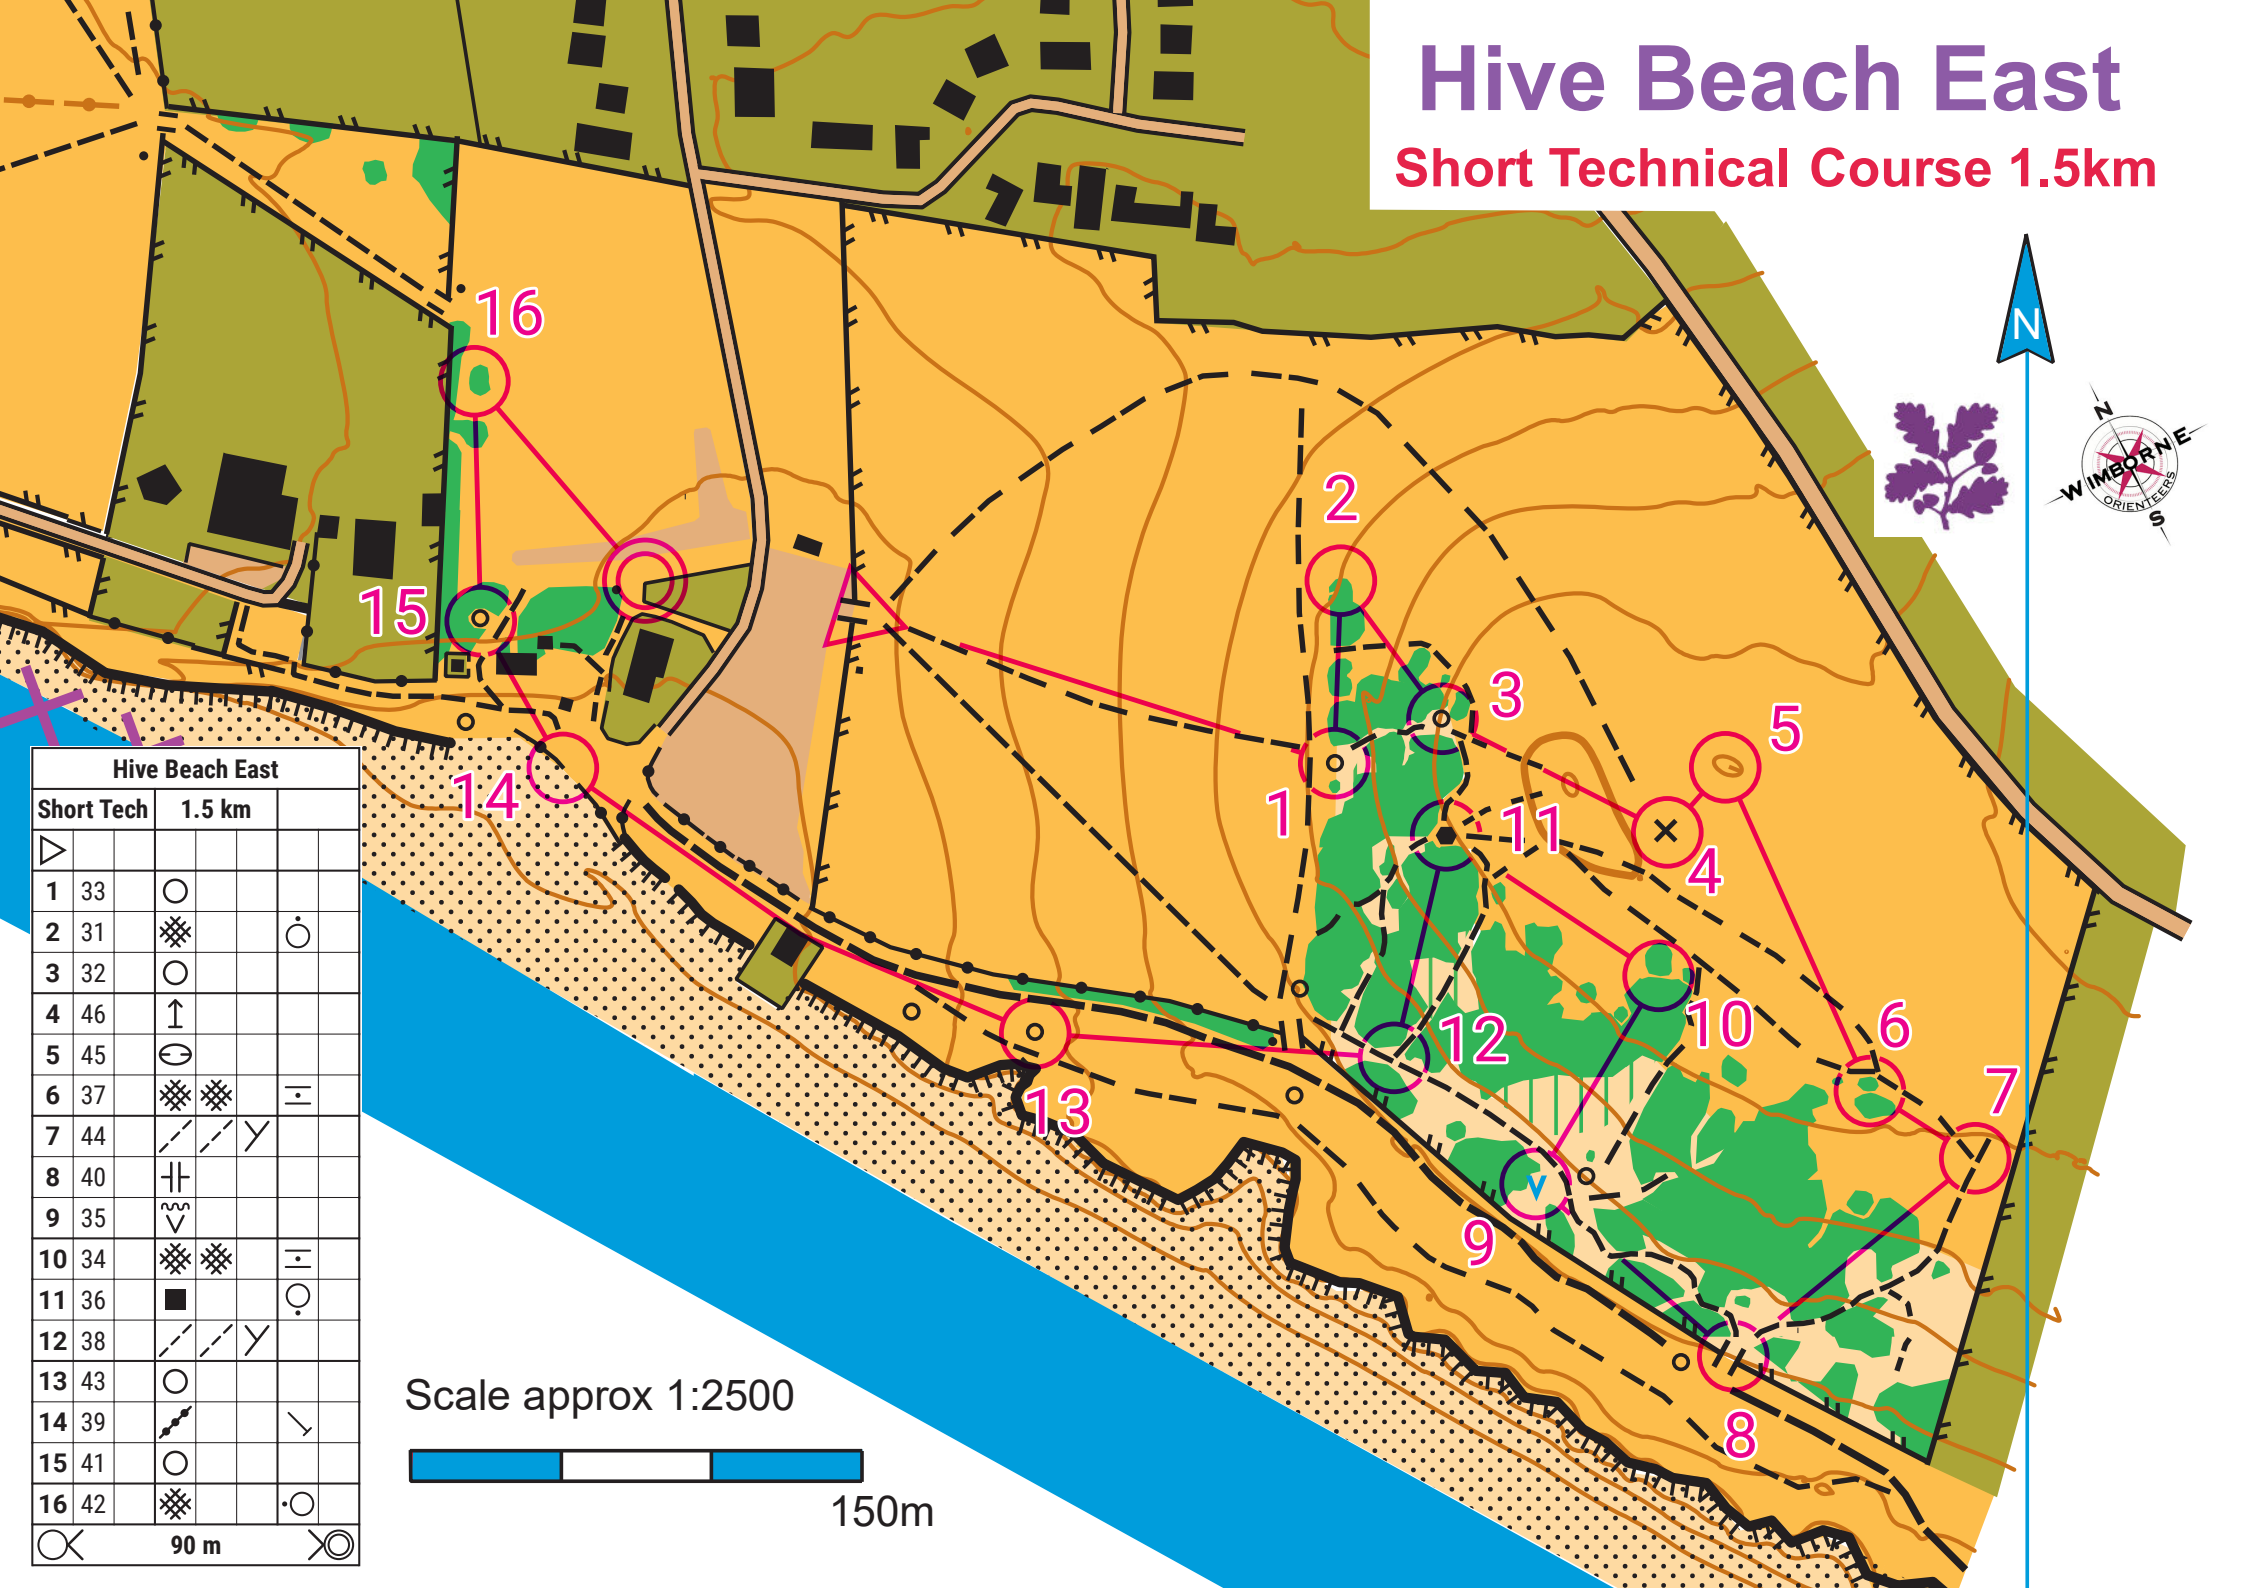

Hive Beach East

Short Technical Course 1.5km

Hive Beach East				
Short Tech		1.5 km		
▷				
1	33	○		
2	31	⊗		○
3	32	○		
4	46	↑		
5	45	⊖		
6	37	⊗	⊗	⊖
7	44	⧘	⧘	Y
8	40	⊥		
9	35	∇		
10	34	⊗	⊗	⊖
11	36	■		○
12	38	⧘	⧘	Y
13	43	○		
14	39	↗		∇
15	41	○		
16	42	⊗		○
⊗	90 m	⊗		

Scale approx 1:2500

150m